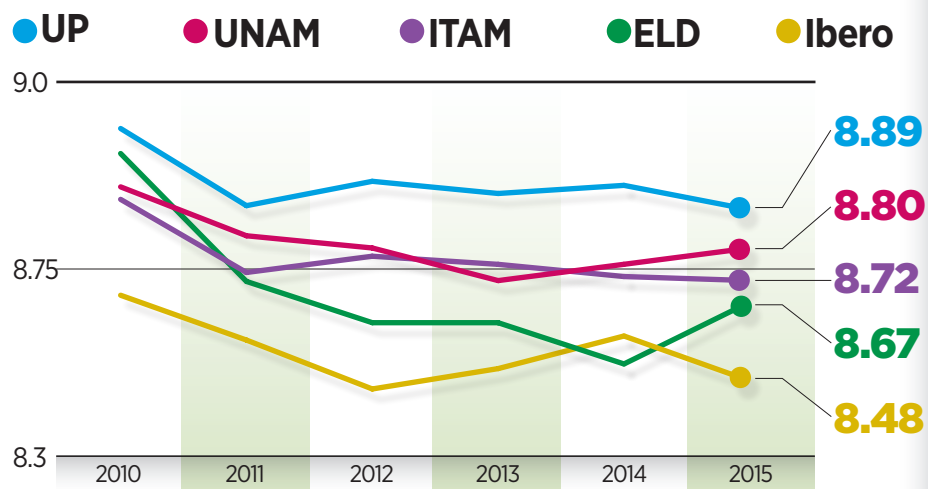

DERECHO

El Aula de Juicios Orales de la Ibero

Evaluación de empleadores en el tiempo

Los profesores califican el programa de estudios

1 UNAM-CU	9.10	11 UAM-Azcapotzalco	7.31
2 U. Panamericana	8.48	12 UAEM	7.10
3 ITAM	8.44	13 U. Anáhuac-México Sur	7.06
4 UNAM-FES Acatlán	8.35	14 Unitec	6.53
5 E. Libre de Derecho	8.33	15 UVM	6.45
6 UNAM-FES Aragón	8.16	16 Barra Nacional de Abogados	6.40
7 U. Iberoamericana	7.90	17 U. Latina	6.16
8 Tec de Monterrey	7.77		
9 U. La Salle	7.67		
10 U. Anáhuac-México Norte	7.40		

	INSTITUCIÓN	CALIFICACIÓN
1	U. PANAMERICANA	8.89
2	UNAM-CU	8.80
3	ITAM	8.72
4	E. Libre de Derecho	8.67
5	U. Iberoamericana	8.48
6	Tec de Monterrey	8.47
6	U. La Salle	8.47
8	UNAM-FES Acatlán	8.43
9	UNAM-FES Aragón	8.28
10	UAEM	8.03
10	UAM-Azcapotzalco	8.03
12	U. Anáhuac-México Norte	8.02
13	U. Anáhuac-México Sur	7.87
14	Barra Nacional de Abogados	7.86
15	U. Latina	7.77
16	Unitec	7.75
17	UVM	7.69
18	U. Justo Sierra	7.63
19	U. Insurgentes	7.13
20	U. ICEL	7.11